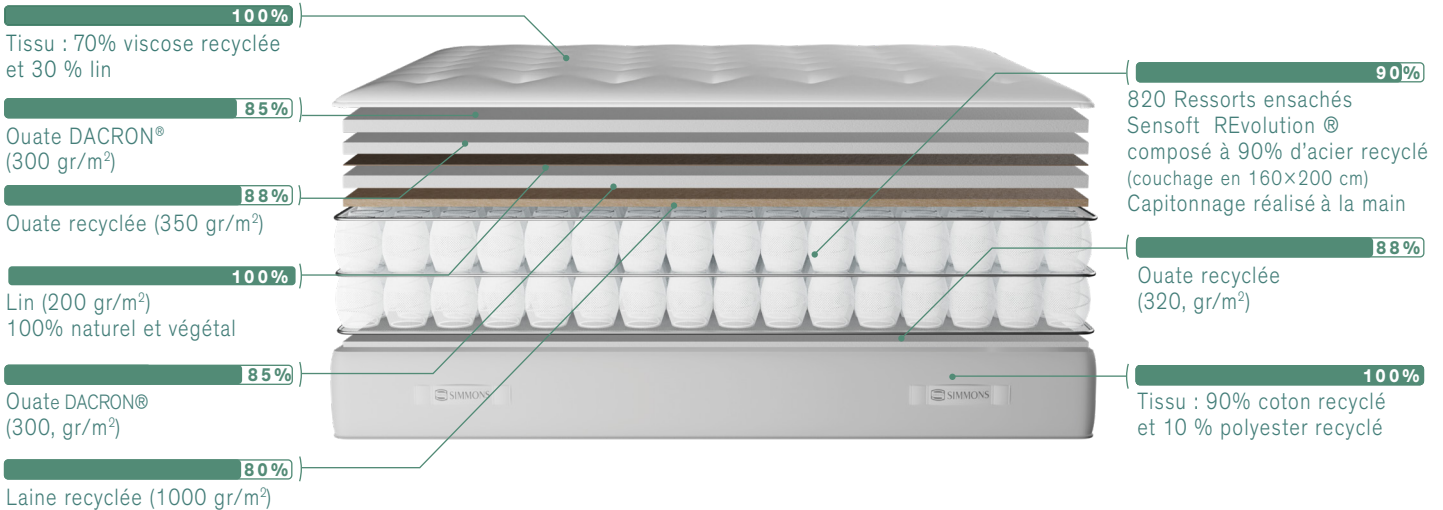

MATELAS GENERATION ADVANCED

HAUTEUR : 27 CM

CONFORT : FERME

SOUTIEN : FERME OU MI-FERME

+ L'EXPERTISE D'UN SOMMEIL RÉPARATEUR ET RESPECTUEUX DE L'ENVIRONNEMENT

Simmons en tant que marque innovante et engagée poursuit son développement de modèles éco-conçus, avec le matelas GENERATION ADVANCED, composé de matières majoritairement recyclables* et issus de composants recyclés, votre sommeil est empreint de sérénité, et de confort.

A travers ce nouveau matelas, la marque affirme sa volonté de positionner le développement durable au cœur de ses préoccupations et valorise le maintien du savoir-faire local et ses partenaires locaux.

+ UN MATELAS ÉCO-CONÇU

Des finitions éco-responsables	Un habillage tissé avec une gamme de fils écologiques, Ecolife®. Neutre pour la peau et l'environnement, fils certifiés Oeko-tex et Global Recycled Standard, cette fibre est sans traitement.
Un sommeil sans pression à une température idéale	Grâce à la ouate DACRON®, offre un confort exceptionnel grâce à sa fibre de polyester douce et moelleuse, qui assure un accueil enveloppant et durable. Sa structure favorise la circulation de l'air pour une régulation optimale de la température, évacuant l'humidité pour un sommeil frais et sec toute l'année.
Un couchage confortable et respirant qui favorise l'économie locale et circulaire	La ouate recyclée et l'épaisse couche de laine recyclée, des matériaux produits localement en France, vous offre un couchage respirant et à une température idéale.
Un micro-climat de bien-être	Le Lin, fibre végétale, est une matière naturelle et respirante respectueuse de l'environnement.
La technologie Sensoft REvolution® Les micro-réveils sont limités	Avec la technologie Sensoft REvolution® peu importe votre morphologie, nos ressorts vous assurent une indépendance de couchage optimale, vos mouvements ne réveillent pas votre partenaire. Son acier composé à 90% de métaux recyclés vous garantit un confort durable tout en favorisant l'économie circulaire.
Pour une longévité du matelas	Le capitonnage permet de maintenir les matières au sein du matelas nuit après nuit.
Finition du matelas avec 4 poignées horizontales brodées	Facilite la mise en place et la manipulation du matelas.

* : matières recyclables, Simmons adhère au programme Eco-Mobilier permettant la collecte des produits mobiliers et articles de literie usagés en vue du traitement et la revalorisation des matières les composant.